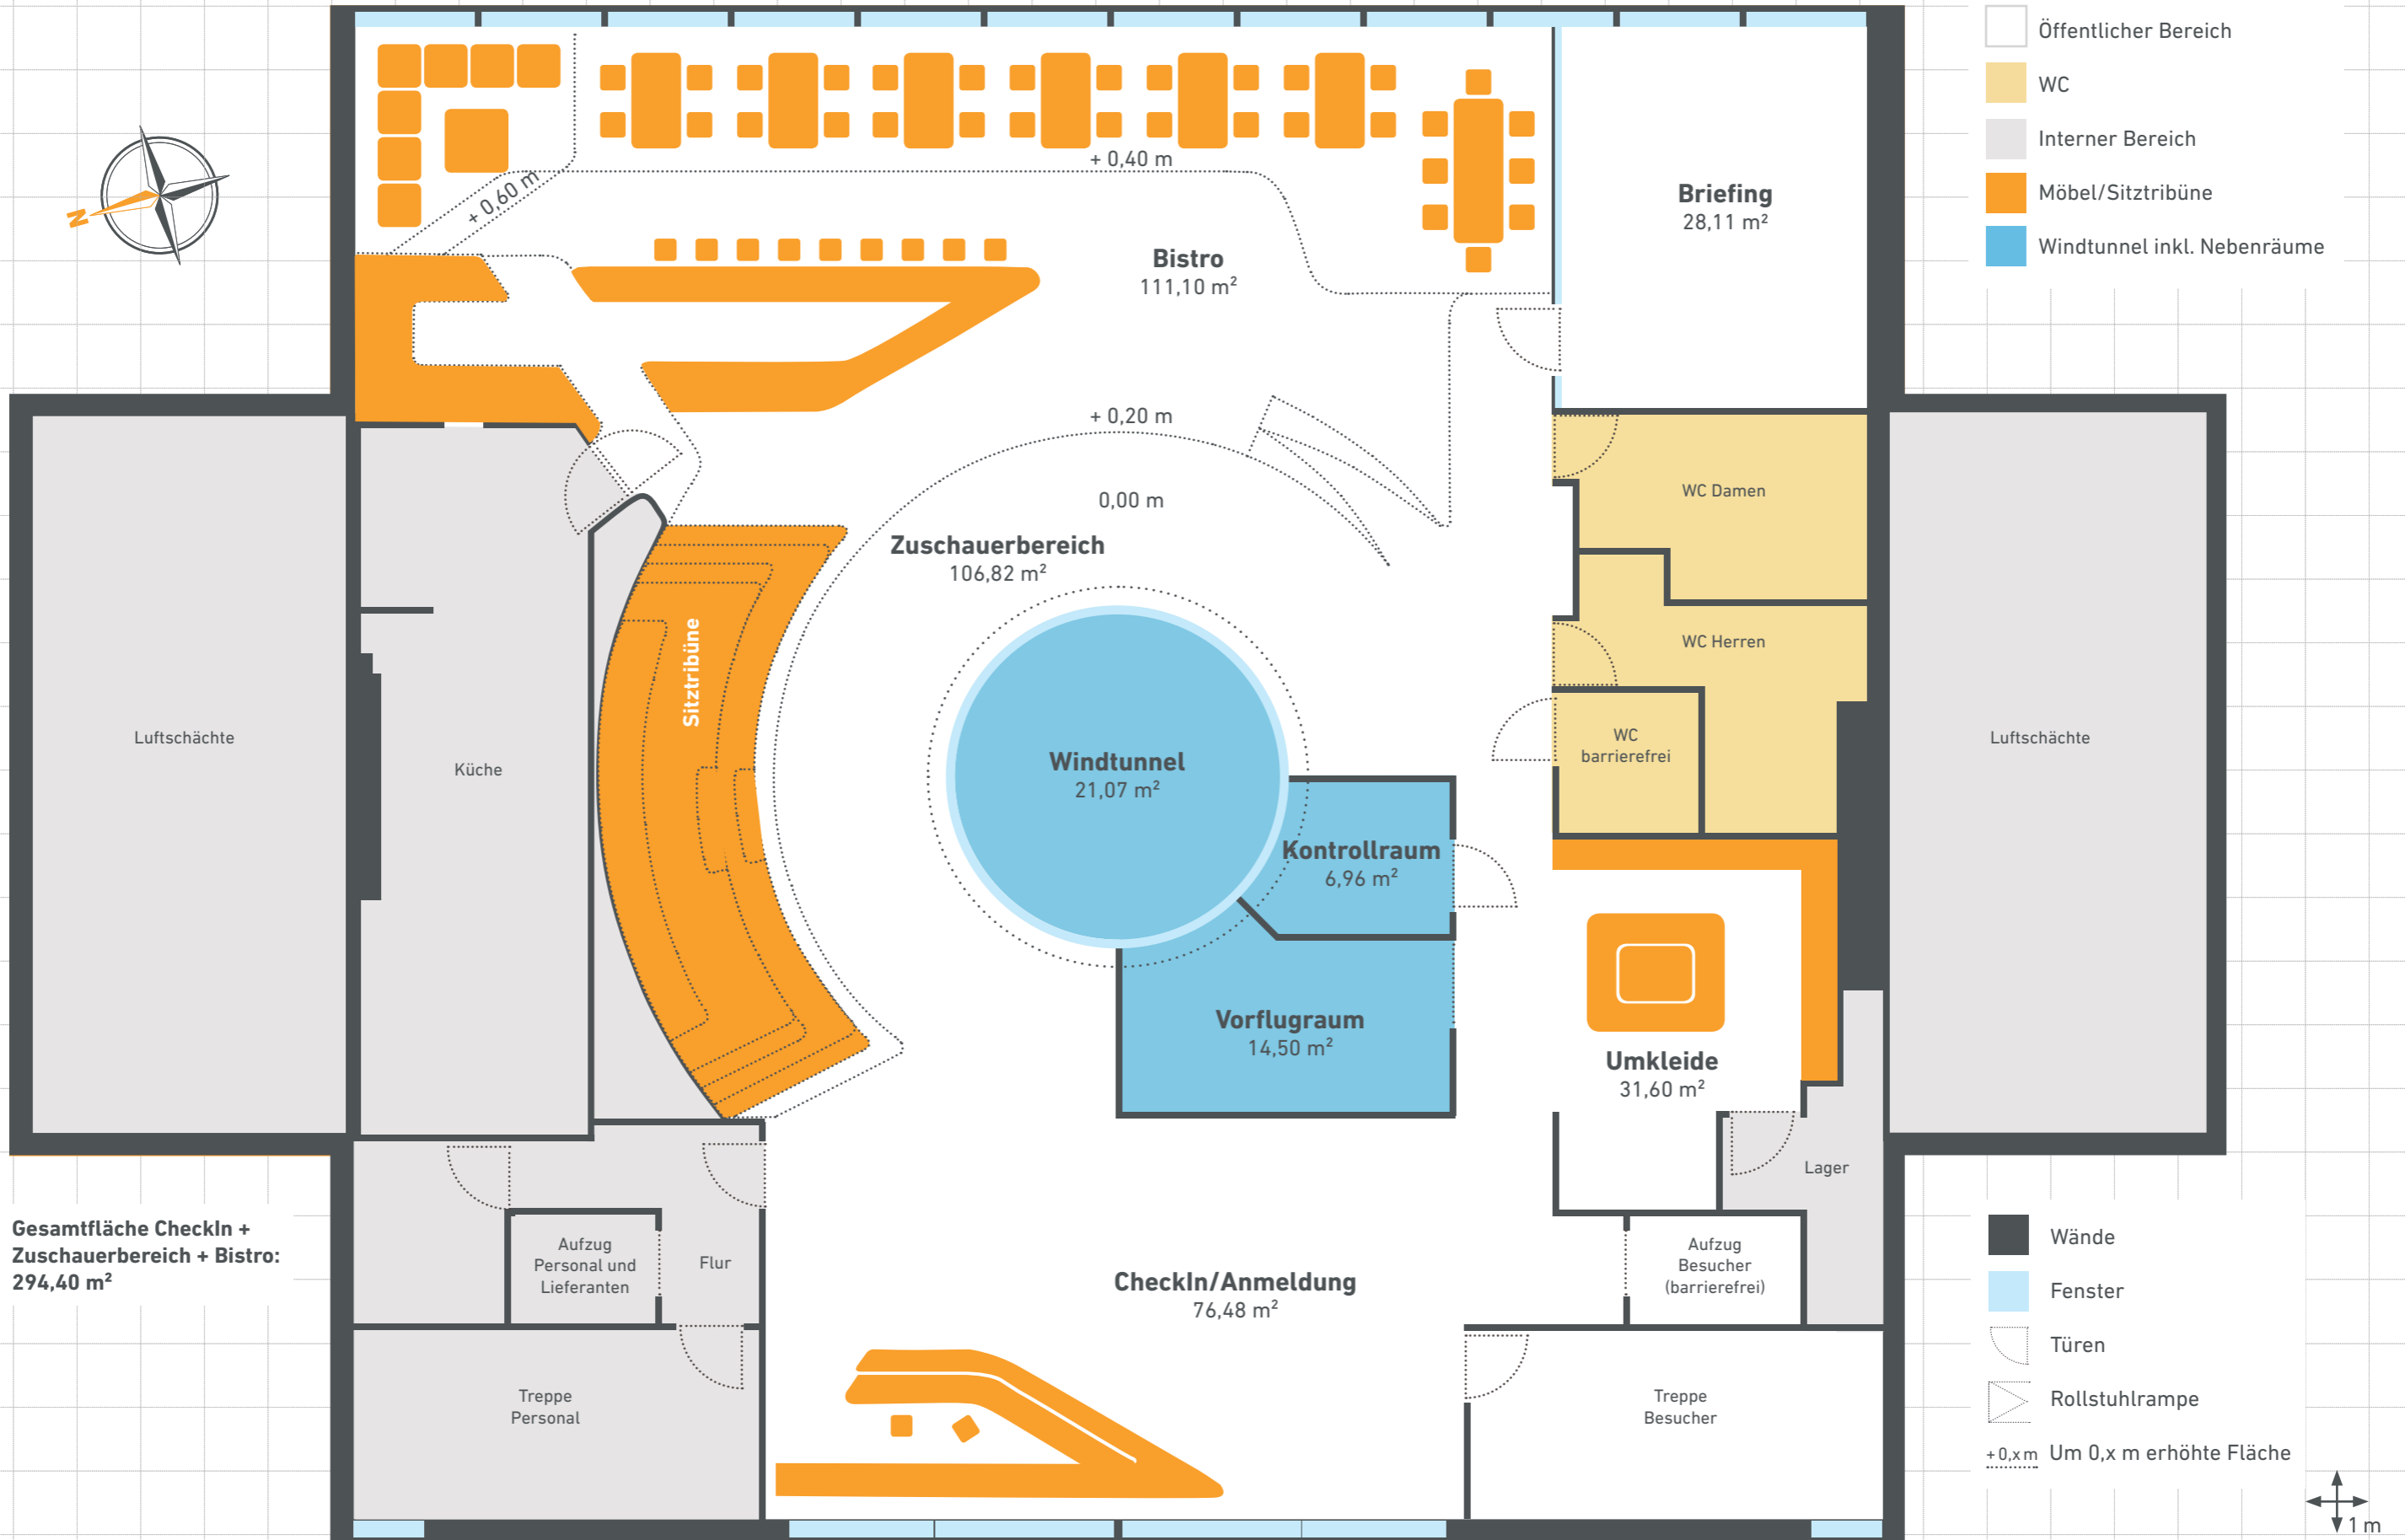

Hinweis: Für Events nutzbare Außenflächen befinden sich im Bereich der Parkplätze und reduzieren bei Nutzung deren Anzahl.

P 42 Plätze
♿ 3 Plätze

--- Grundstücksgrenze
— nicht überbaubare Kanten/Flächen

LAGEPLAN: 2. ETAGE

MAIN FLOOR/PUBLIKUMSBEREICH

LAGEPLAN: 3. ETAGE

VERANSTALTUNGSBEREICH

- Öffentlicher Bereich
- Veranstaltungsraum (exklusiv buchbar)
- Bestuhlungsbeispiel „parlamentarisch“
- WC
- Interner Bereich

- Wände
- Fenster
- Türen
- Luftraum (keine begehbare Fläche)

LAGEPLAN: 4. ETAGE

SPORTBEREICH

- Sportbereich
- Sportbereich (eingeschränkt buchbar)
- Terrasse (exklusiv buchbar)
- WC
- Interner Bereich

- Wände
- Fenster
- Türen