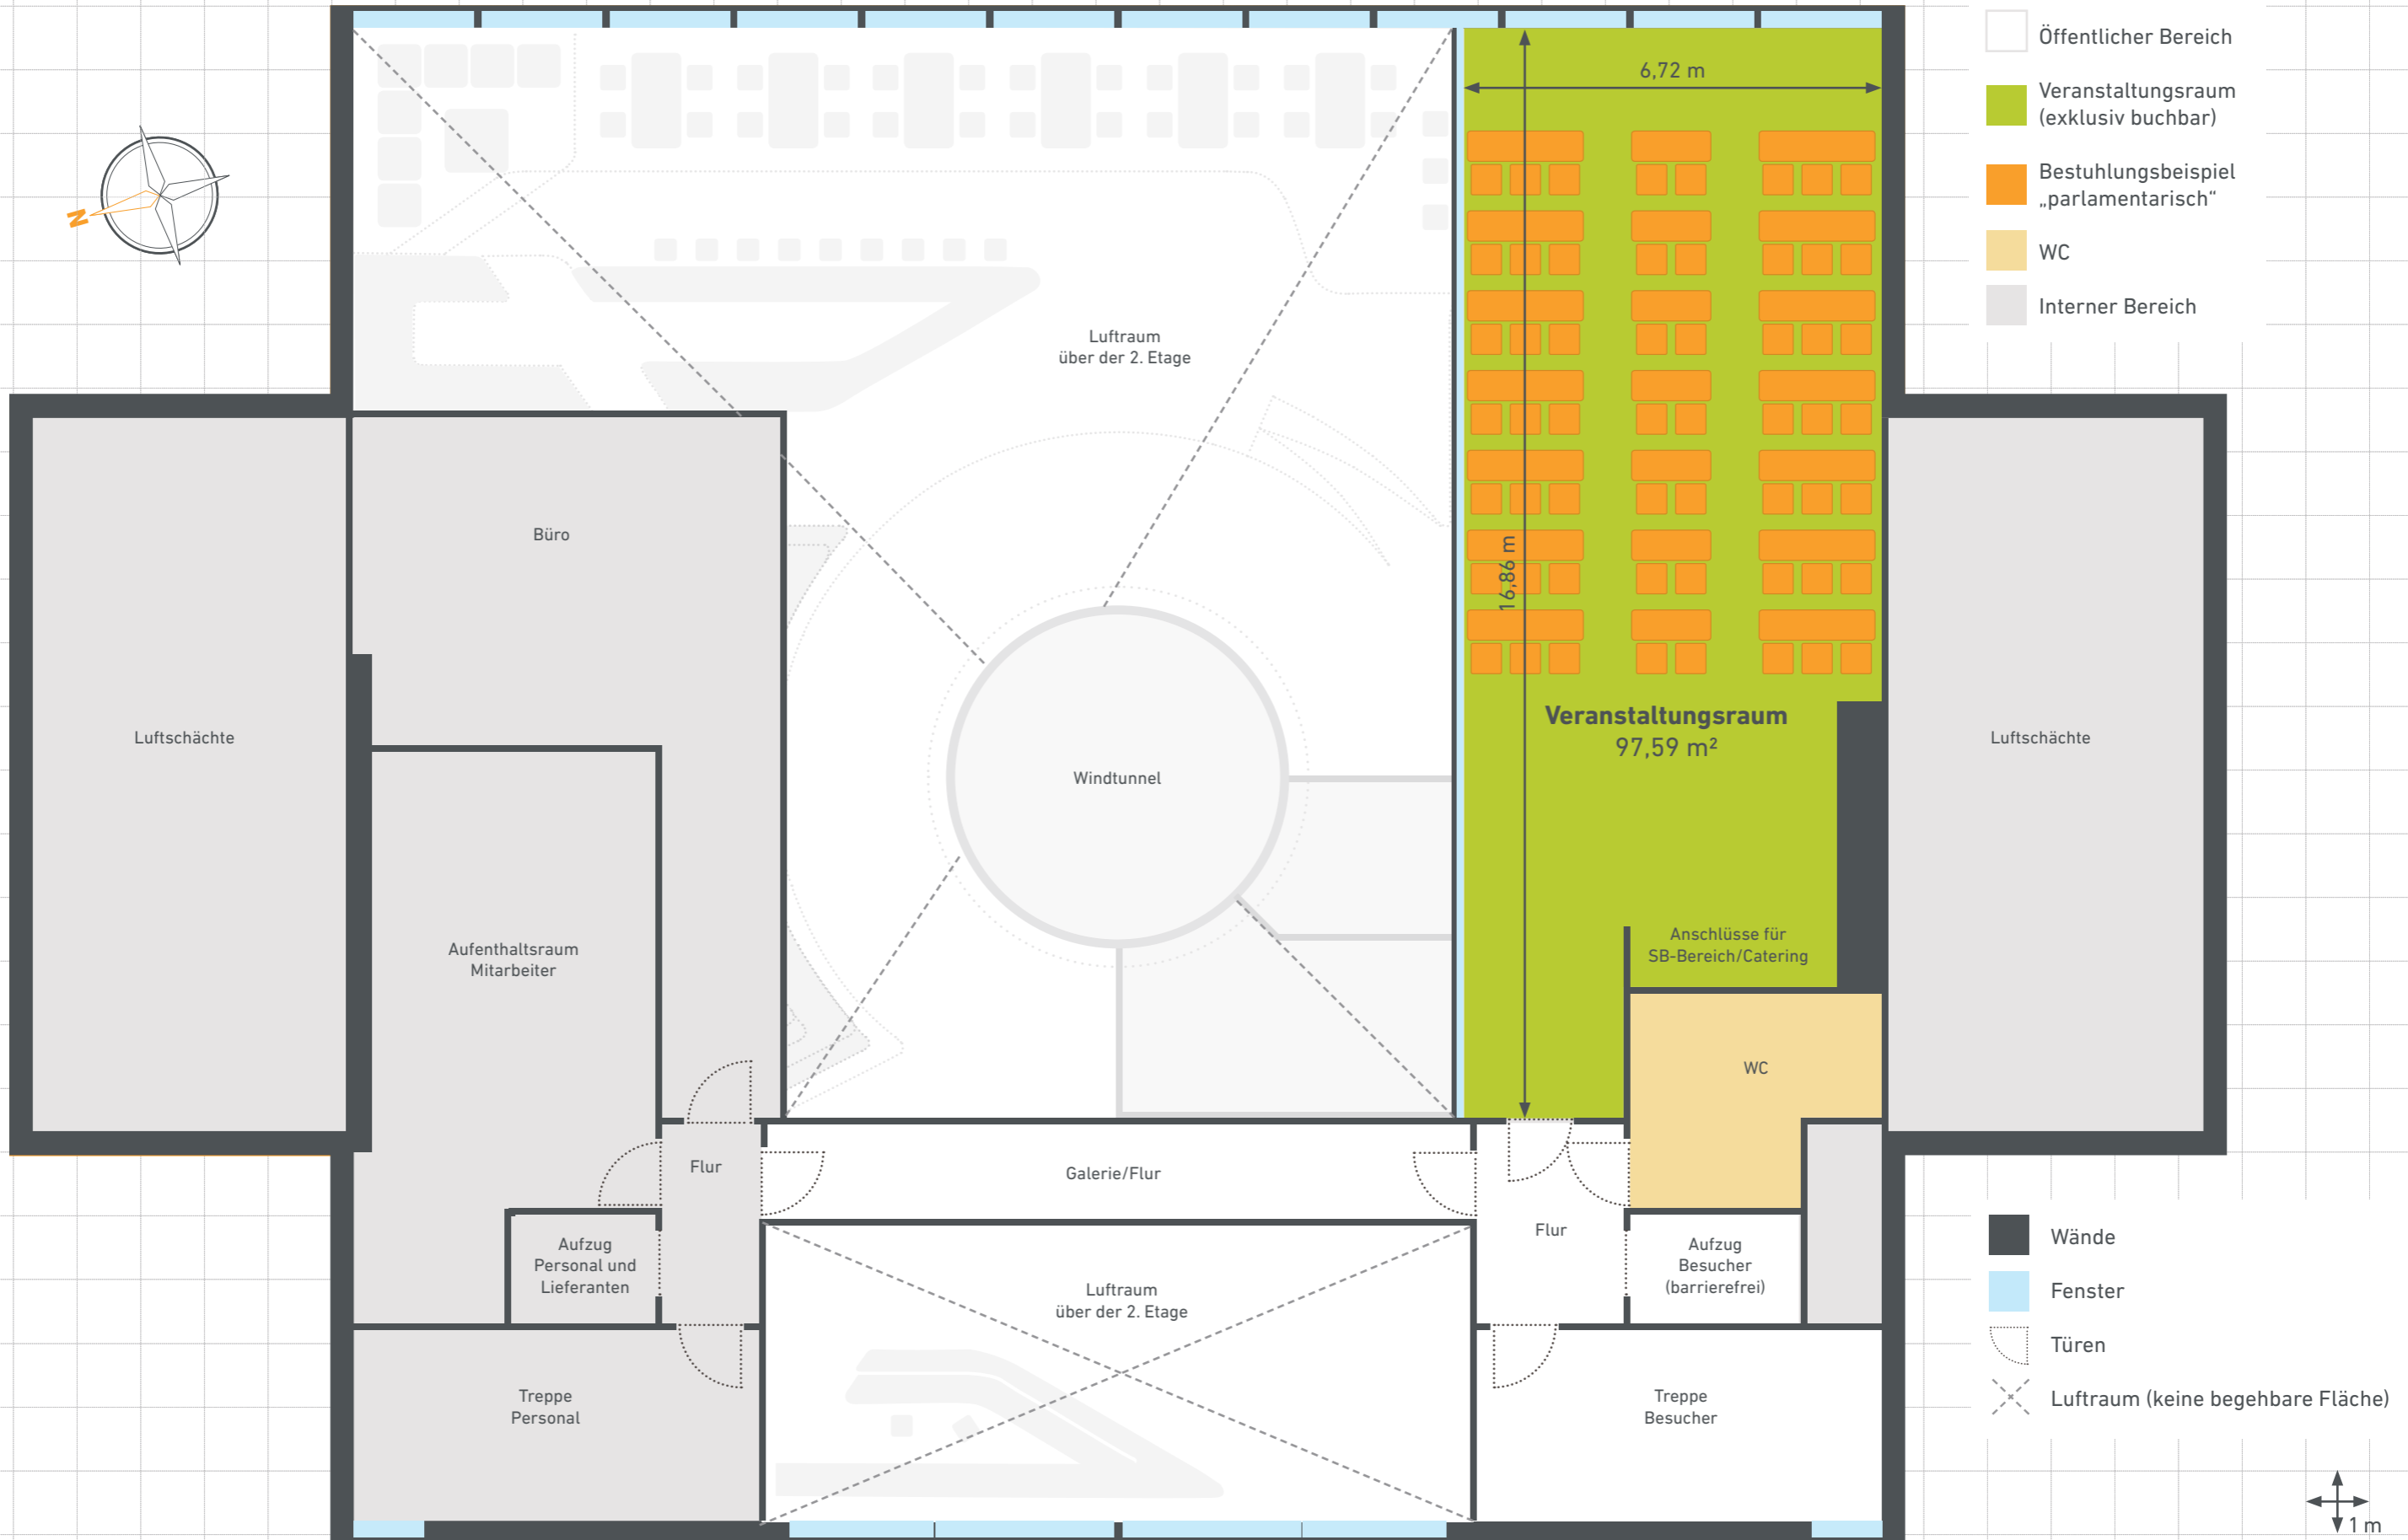

Hinweis: Für Events nutzbare Außenflächen befinden sich im Bereich der Parkplätze und reduzieren bei Nutzung deren Anzahl.

P 42 Plätze
♿ 3 Plätze

--- Grundstücksgrenze
— nicht überbaubare Kanten/Flächen

LAGEPLAN: 2. ETAGE

MAIN FLOOR/PUBLIKUMSBEREICH

LAGEPLAN: 3. ETAGE

VERANSTALTUNGSBEREICH

- Öffentlicher Bereich
- Veranstaltungsraum (exklusiv buchbar)
- Bestuhlungsbeispiel „parlamentarisch“
- WC
- Interner Bereich

- Wände
- Fenster
- Türen
- Luftraum (keine begehbare Fläche)

LAGEPLAN: 4. ETAGE

SPORTBEREICH

- Sportbereich
- Sportbereich (eingeschränkt buchbar)
- Terrasse (exklusiv buchbar)
- WC
- Interner Bereich

- Wände
- Fenster
- Türen